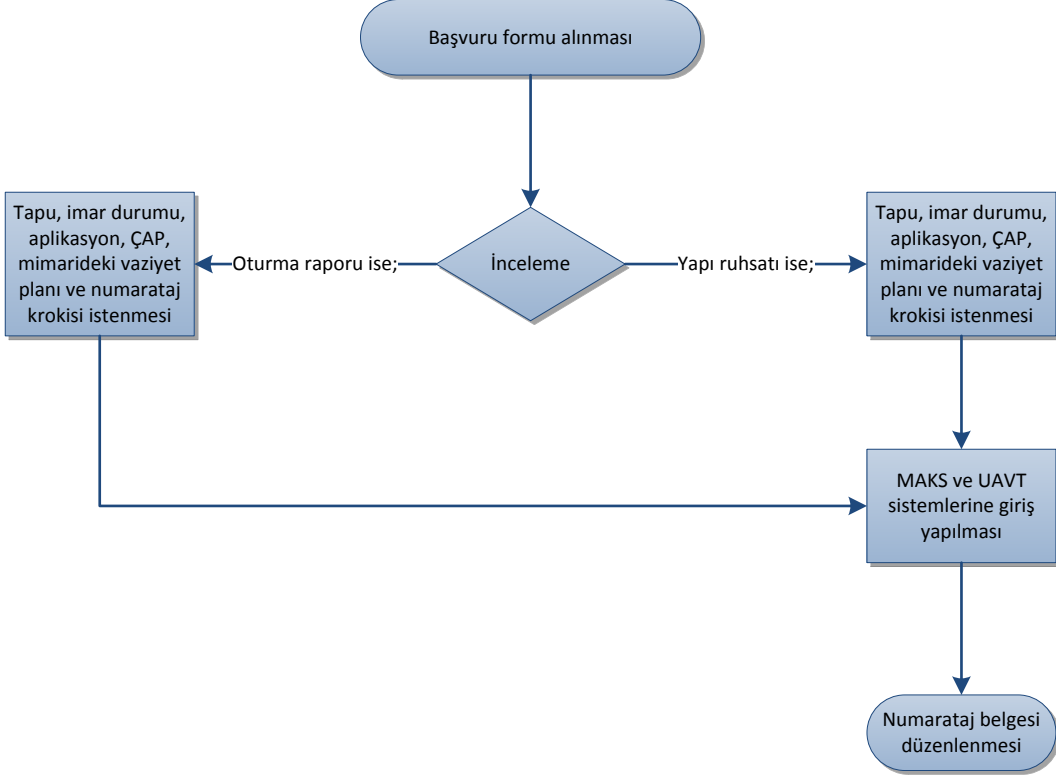

İZSU ile Numarataj Çalışması

HAZIRLAYAN

Buğçe Sağlamer
İmar ve Şehircilik Müdürlüğü Personeli

ONAYLAYAN

Fusun Yılmaz
İmar ve Şehircilik Müdürlüğü Müdür V.