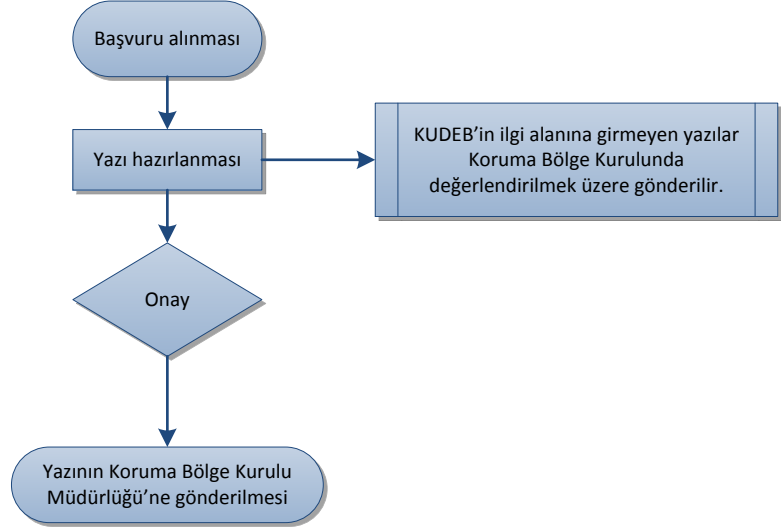

Koruma Kurulunda Değerlendirilecek Konuların İletilmesi Süreci

HAZIRLAYAN

Ebru Çetindağ
Etüt Proje Müdür V.

ONAYLAYAN

Ebru Çetindağ
Etüt Proje Müdür V.