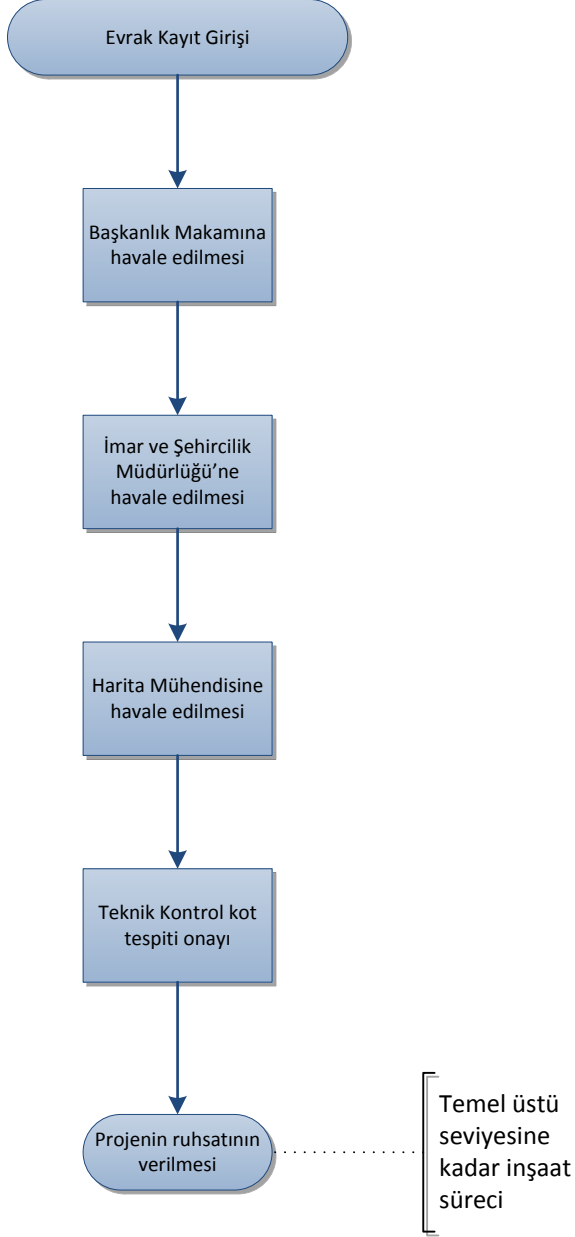

Plankote Dosyaları

HAZIRLAYAN

Özgür Şahin Sarı
İmar ve Şehircilik Müdürlüğü Personeli

ONAYLAYAN

Fusun Yılmaz
İmar ve Şehircilik Müdürlüğü Müdür V.