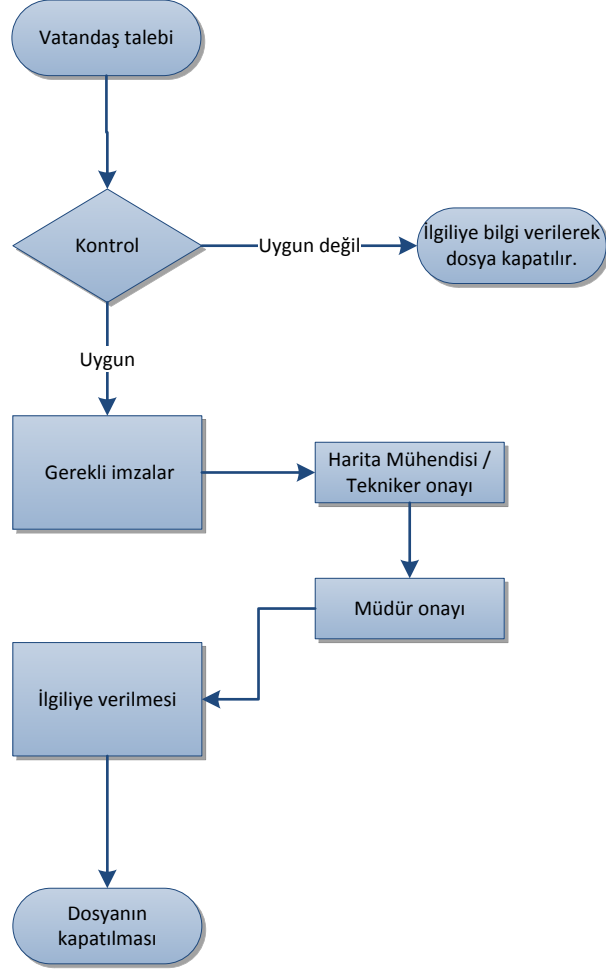

Plankote Kontrol ve Onay

HAZIRLAYAN

Fazlı Gürses
Emlak ve İstimlak Müdürlüğü Personeli

ONAYLAYAN

Zerrin Güre
Emlak ve İstimlak Müdürü