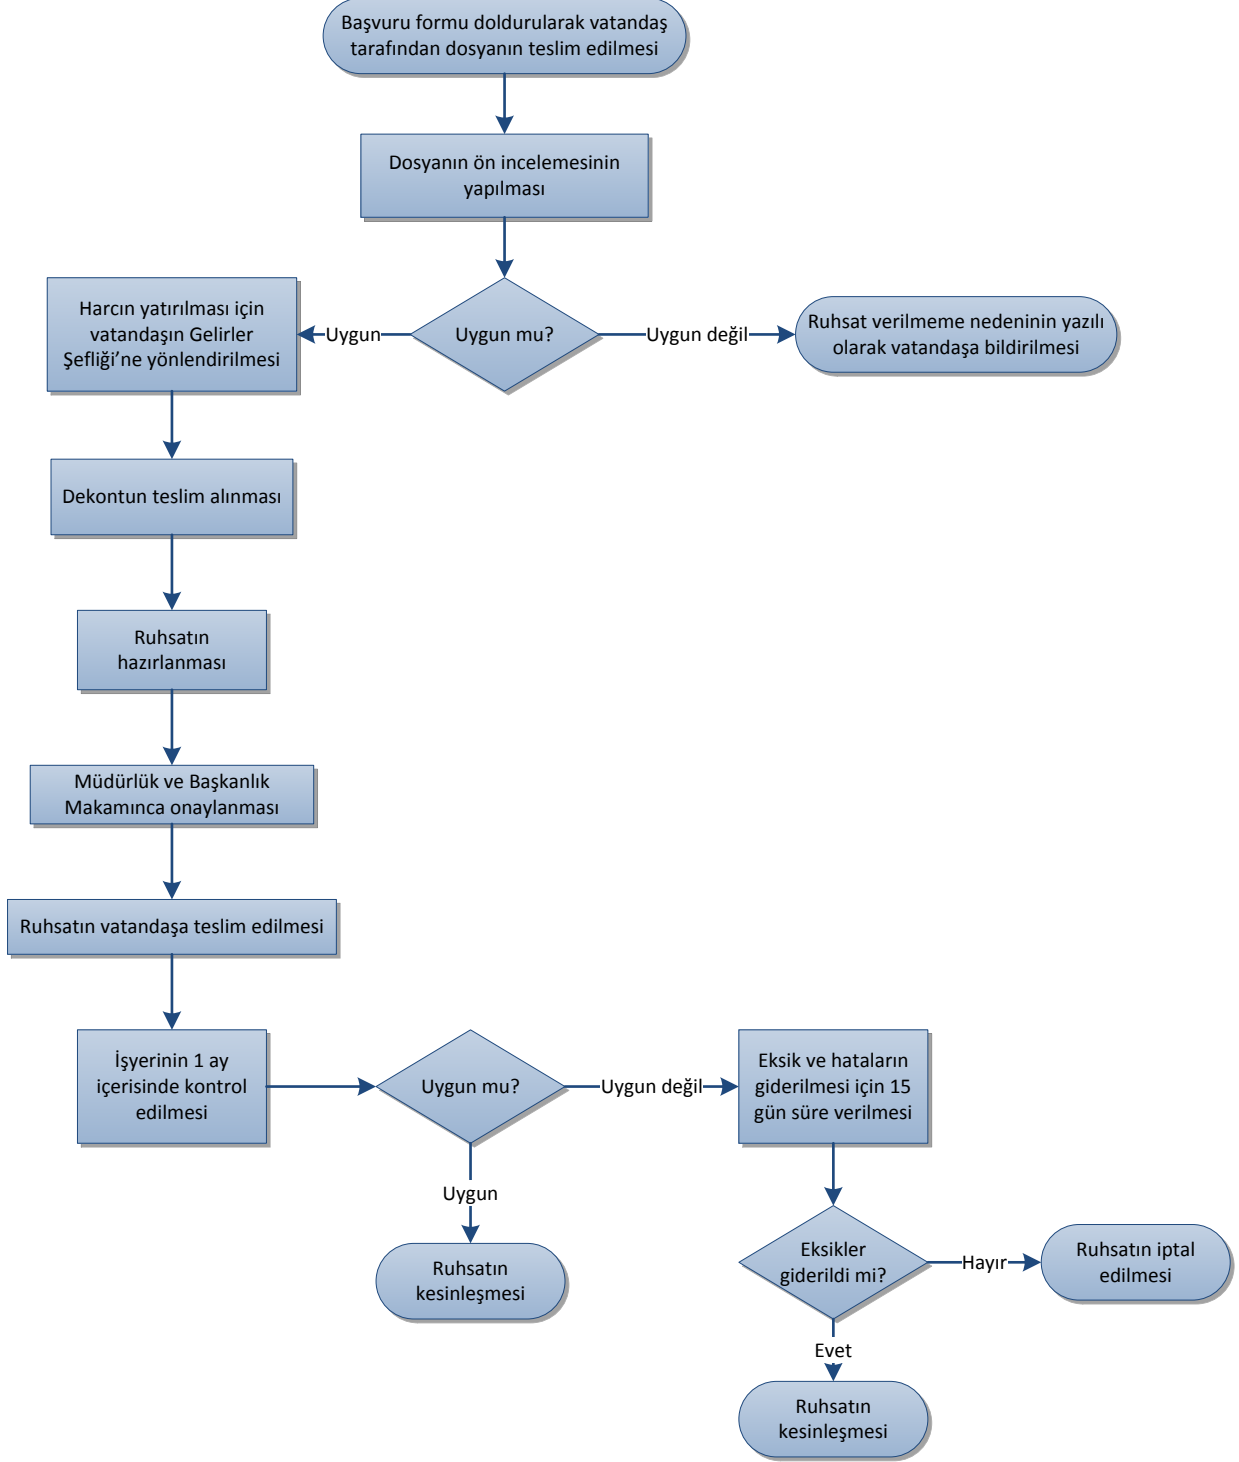

## Sihhi İşyeri Ruhsatı Başvurusu

HAZIRLAYAN

Hasan Özmen  
Ruhsat ve Denetim Müdürlüğü Personeli

ONAYLAYAN

Nedim Gümüş  
Ruhsat ve Denetim Müdürlüğü Müdür V.