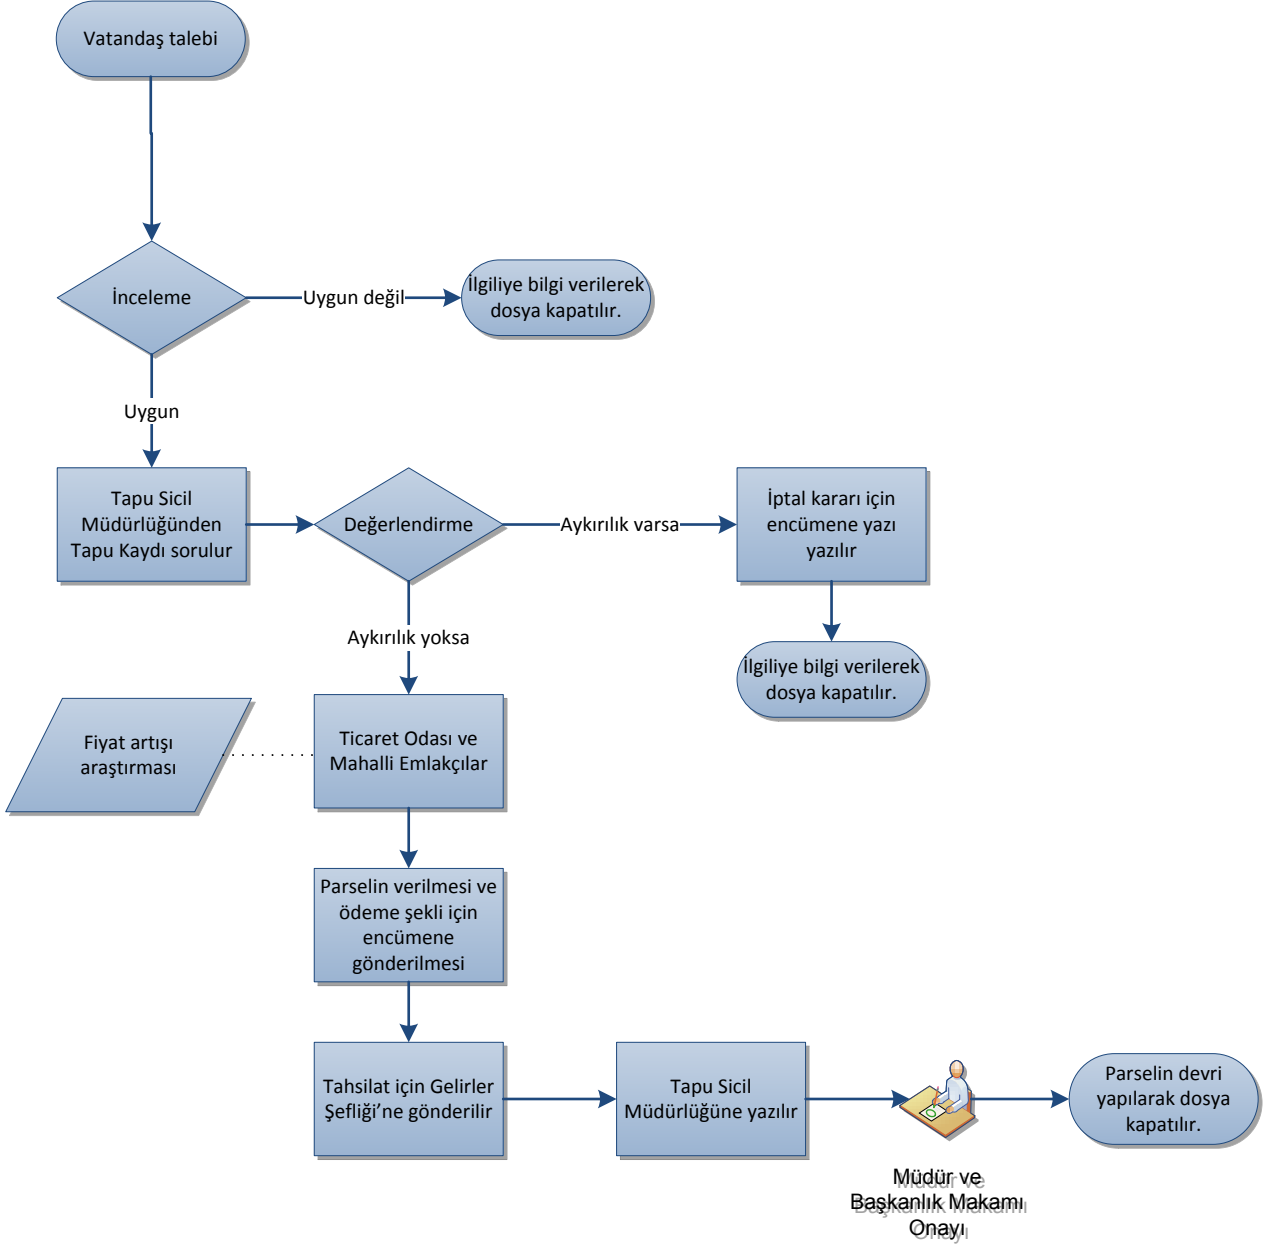

### Tapu Tahsis Belgesinin Tapuya Dönüştürülmesi

HAZIRLAYAN

Fazlı Gürses  
Emlak ve İstimlak Müdürlüğü Personeli

ONAYLAYAN

Zerrin Güre  
Emlak ve İstimlak Müdürü