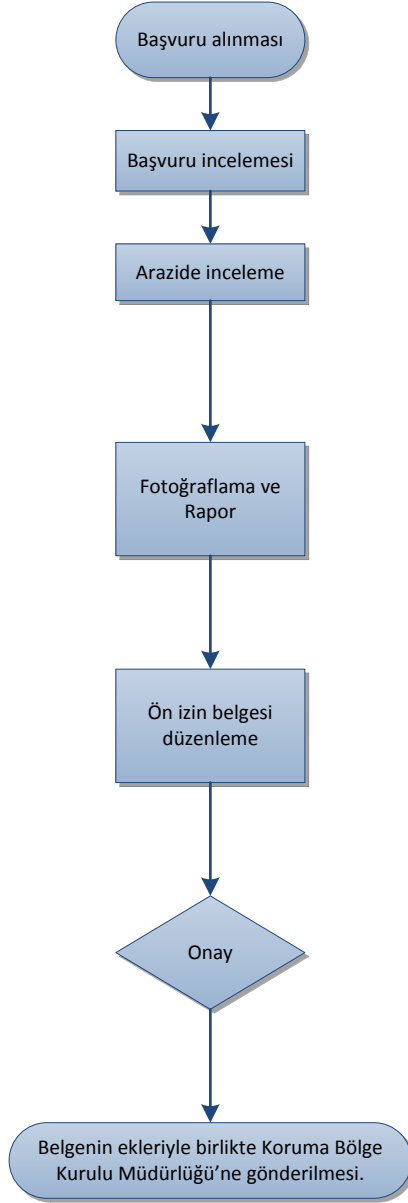

Taşınmaz Kültür ve Tabiat Varlıklarında Yapılacak Olan Basit Onarım Ön İzin Belgesi Süreci

HAZIRLAYAN

Ebru Çetindağ  
Etüt Proje Müdür V.

ONAYLAYAN

Ebru Çetindağ  
Etüt Proje Müdür V.