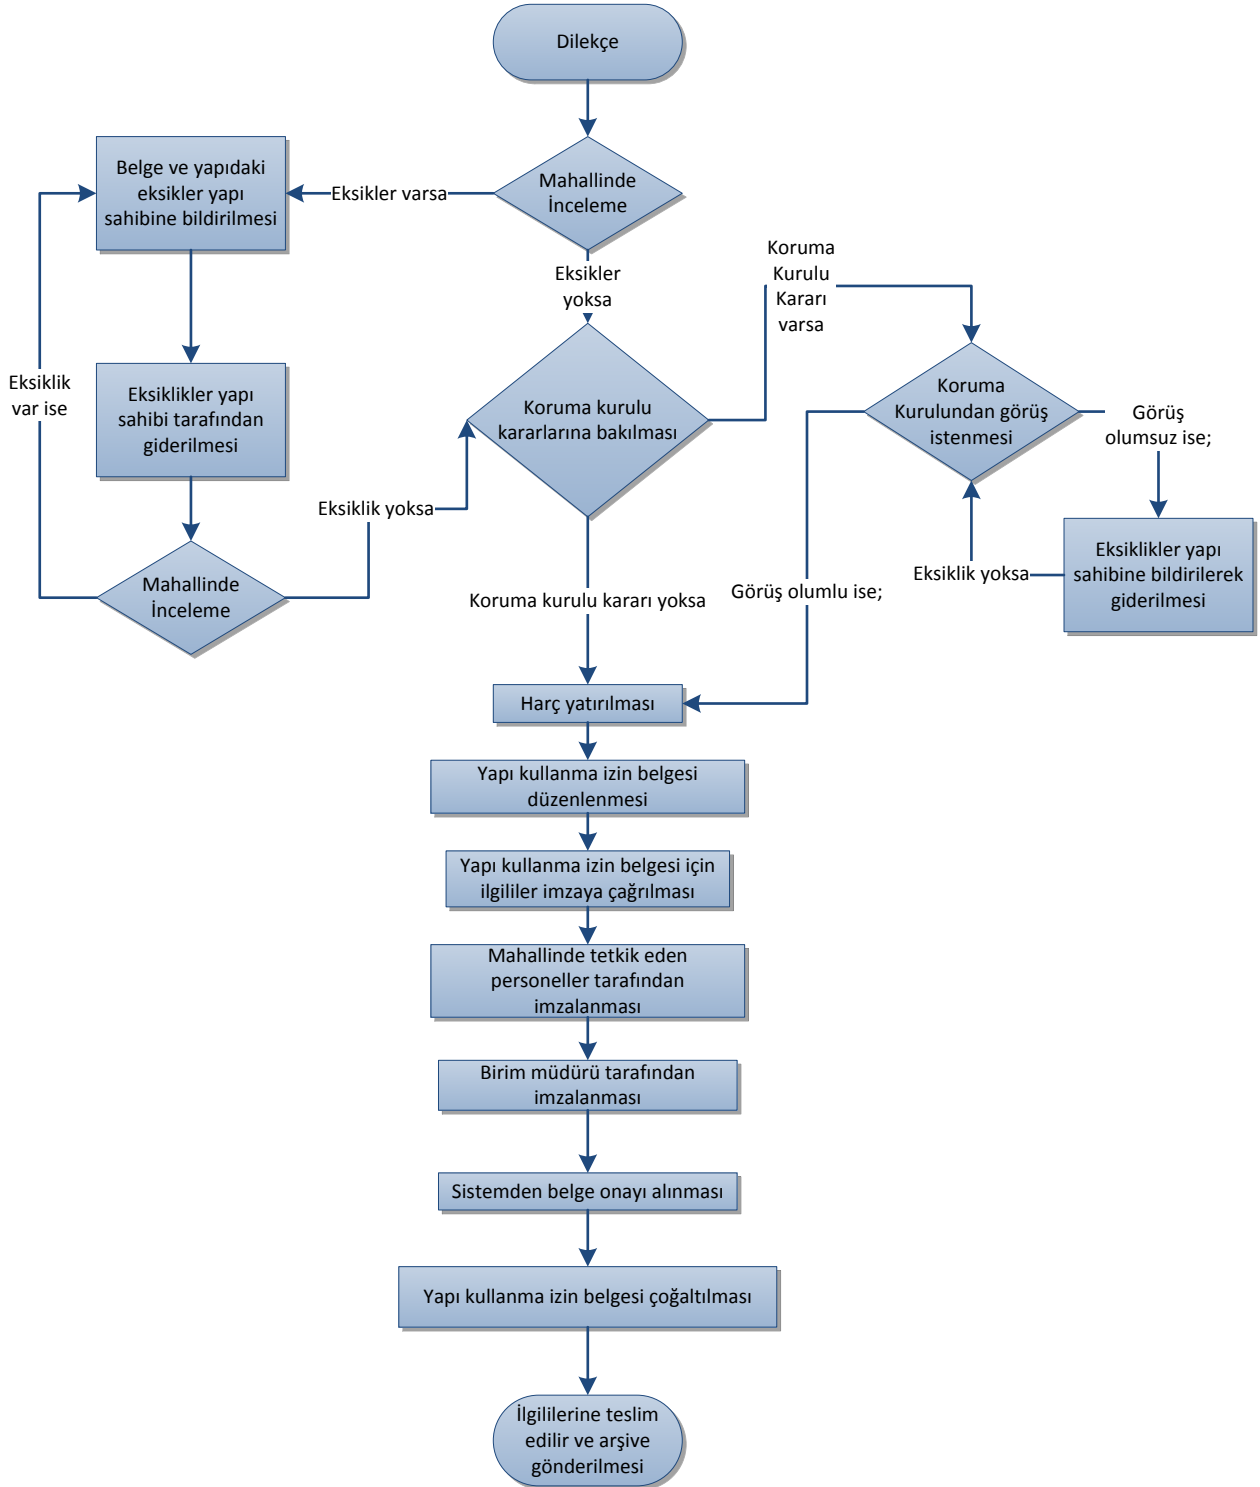

Yapı Kullanma İzni

HAZIRLAYAN

Mehmet TAYLAN
İmar ve Şehircilik Müdürlüğü Personeli

ONAYLAYAN

Fusun Yılmaz
İmar ve Şehircilik Müdürlüğü Müdür V.